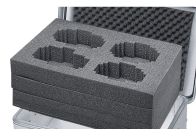

Habillage en mousse - 43876

La protection universelle pour les objets fragiles.

Description du produit

- Habillage durable et anti-usure grâce à la mousse PE injectée dans le fond et les parois (poids spécifique de 40 kg/m³, épaisseur de 11 mm) et couche de mousse alvéolée de 15 mm dans le couvercle.
- Montage simple grâce aux parois et au couvercle auto-adhésifs. Le fond est inséré.
- Habillage durable et anti-usure grâce à la mousse PE injectée dans le fond et les parois (épaisseur de 11 mm) et mousse alvéolée dans le couvercle.
- Montage facile grâce aux inserts en mousse autocollants.
- Compatible avec les séries K 424 XC, K 470, Eurobox et la ZARGES Box.

Conseils et particularités

Autres matériaux et épaisseurs de parois sur demande.

Caractéristiques du produit

Compatible avec	40704, 40862
Cote intérieure L x l x H	750 mm x 350 mm x 310 mm
Poids	1.2 kg

ZARGES GmbH