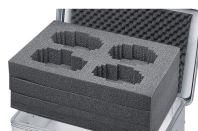

## Description du produit

- Habillage durable et anti-usure grâce à la mousse PE injectée dans le fond et les parois (poids spécifique de 40 kg/m<sup>3</sup>, épaisseur de 11 mm) et couche de mousse alvéolée de 15 mm dans le couvercle.
- Montage simple grâce aux parois et au couvercle auto-adhésifs. Le fond est inséré.
- Habillage durable et anti-usure grâce à la mousse PE injectée dans le fond et les parois (épaisseur de 11 mm) et mousse alvéolée dans le couvercle.
- Montage facile grâce aux inserts en mousse autocollants.
- Compatible avec les séries K 424 XC, K 470, Eurobox et la ZARGES Box.