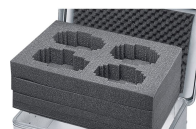

## Description du produit

- Habillage durable et anti-usure grâce à la mousse PE injectée dans le fond et les parois (poids spécifique de 40 kg/m<sup>3</sup>, épaisseur de 11 mm) et couche de mousse alvéolée de 15 mm dans le couvercle.
- Montage simple grâce aux parois et au couvercle auto-adhésifs. Le fond est inséré.
- Habillage durable et anti-usure grâce à la mousse PE injectée dans le fond et les parois (épaisseur de 11 mm) et mousse alvéolée dans le couvercle.
- Montage facile grâce aux inserts en mousse autocollants.
- Compatible avec les séries K 424 XC, K 470, Eurobox et la ZARGES Box.