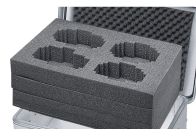

Habillage en mousse - 43886

La protection universelle pour les objets fragiles.

Description du produit

- Habillage durable et anti-usure grâce à la mousse PE injectée dans le fond et les parois (poids spécifique de 40 kg/m³, épaisseur de 11 mm) et couche de mousse alvéolée de 15 mm dans le couvercle.
- Montage simple grâce aux parois et au couvercle auto-adhésifs. Le fond est inséré.
- Habillage durable et anti-usure grâce à la mousse PE injectée dans le fond et les parois (épaisseur de 11 mm) et mousse alvéolée dans le couvercle.
- Montage facile grâce aux inserts en mousse autocollants.
- Compatible avec les séries K 424 XC, K 470, Eurobox et la ZARGES Box.

Conseils et particularités

Autres matériaux et épaisseurs de parois sur demande.

Caractéristiques du produit

Compatible avec	40876
Cote intérieure L x l x H	1.650 mm × 750 mm × 670 mm
Poids	1.2 kg

ZARGES GmbH