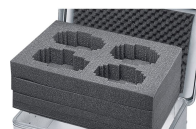

Habillage en mousse - 43887

La protection universelle pour les objets fragiles.

Description du produit

- Habillage durable et anti-usure grâce à la mousse PE injectée dans le fond et les parois (poids spécifique de 40 kg/m³, épaisseur de 11 mm) et couche de mousse alvéolée de 15 mm dans le couvercle.
- Montage simple grâce aux parois et au couvercle auto-adhésifs. Le fond est inséré.
- Habillage durable et anti-usure grâce à la mousse PE injectée dans le fond et les parois (épaisseur de 11 mm) et mousse alvéolée dans le couvercle.
- Montage facile grâce aux inserts en mousse autocollants.
- Compatible avec les séries K 424 XC, K 470, Eurobox et la ZARGES Box.

Conseils et particularités

Autres matériaux et épaisseurs de parois sur demande.

Caractéristiques du produit

Compatible avec	40847
Cote intérieure L x l x H	1.150 mm × 350 mm × 150 mm
Poids	0.6 kg

ZARGES GmbH