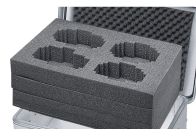

## Description du produit

- Habillage durable et anti-usure grâce à la mousse PE injectée dans le fond et les parois (poids spécifique de 40 kg/m<sup>3</sup>, épaisseur de 11 mm) et couche de mousse alvéolée de 15 mm dans le couvercle.
- Montage simple grâce aux parois et au couvercle auto-adhésifs. Le fond est inséré.
- Habillage durable et anti-usure grâce à la mousse PE injectée dans le fond et les parois (épaisseur de 11 mm) et mousse alvéolée dans le couvercle.
- Montage facile grâce aux inserts en mousse autocollants.
- Compatible avec les séries K 424 XC, K 470, Eurobox et la ZARGES Box.