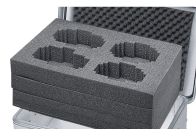

Habillage en mousse - 43888

La protection universelle pour les objets fragiles.

Description du produit

- Habillage durable et anti-usure grâce à la mousse PE injectée dans le fond et les parois (poids spécifique de 40 kg/m³, épaisseur de 11 mm) et couche de mousse alvéolée de 15 mm dans le couvercle.
- Montage simple grâce aux parois et au couvercle auto-adhésifs. Le fond est inséré.
- Habillage durable et anti-usure grâce à la mousse PE injectée dans le fond et les parois (épaisseur de 11 mm) et mousse alvéolée dans le couvercle.
- Montage facile grâce aux inserts en mousse autocollants.
- Compatible avec les séries K 424 XC, K 470, Eurobox et la ZARGES Box.

Conseils et particularités

Autres matériaux et épaisseurs de parois sur demande.

Caractéristiques du produit

Compatible avec	40848
Cote intérieure L x l x H	1.350 mm × 400 mm × 220 mm
Poids	1 kg

ZARGES GmbH