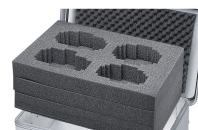

Habillage en mousse - 43889

La protection universelle pour les objets fragiles.

Description du produit

- Habillage durable et anti-usure grâce à la mousse PE injectée dans le fond et les parois (poids spécifique de 40 kg/m³, épaisseur de 11 mm) et couche de mousse alvéolée de 15 mm dans le couvercle.
- Montage simple grâce aux parois et au couvercle auto-adhésifs. Le fond est inséré.
- Habillage durable et anti-usure grâce à la mousse PE injectée dans le fond et les parois (épaisseur de 11 mm) et mousse alvéolée dans le couvercle.
- Montage facile grâce aux inserts en mousse autocollants.
- Compatible avec les séries K 424 XC, K 470, Eurobox et la ZARGES Box.

Conseils et particularités

Autres matériaux et épaisseurs de parois sur demande.

Caractéristiques du produit

Compatible avec	41810
Cote intérieure L x l x H	516 mm × 350 mm × 159 mm
Poids	1 kg

ZARGES GmbH