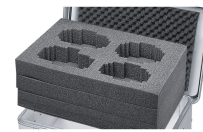

## Description du produit

- Habillage durable et anti-usure grâce à la mousse PE injectée dans le fond et les parois (poids spécifique de 40 kg/m<sup>3</sup>, épaisseur de 11 mm) et couche de mousse alvéolée de 15 mm dans le couvercle.
- Montage simple grâce aux parois et au couvercle auto-adhésifs. Le fond est inséré.
- Habillage durable et anti-usure grâce à la mousse PE injectée dans le fond et les parois (épaisseur de 11 mm) et mousse alvéolée dans le couvercle.
- Montage facile grâce aux inserts en mousse autocollants.
- Compatible avec les séries K 424 XC, K 470, Eurobox et la ZARGES Box.