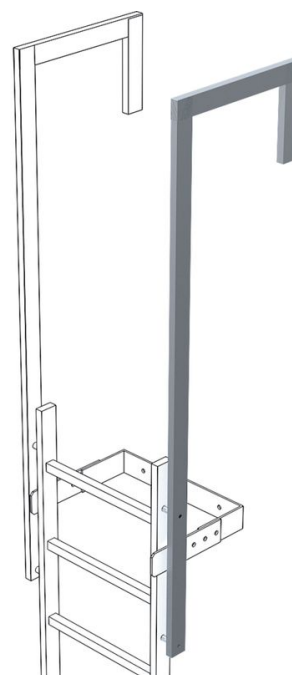

## Description du produit

- Dimension du montant: 60 x 25 mm.
- Longueur totale : 1 770 mm.
- Portée : 500 mm.
- Longueur utile : 1 380 mm.
- Prix par montant.