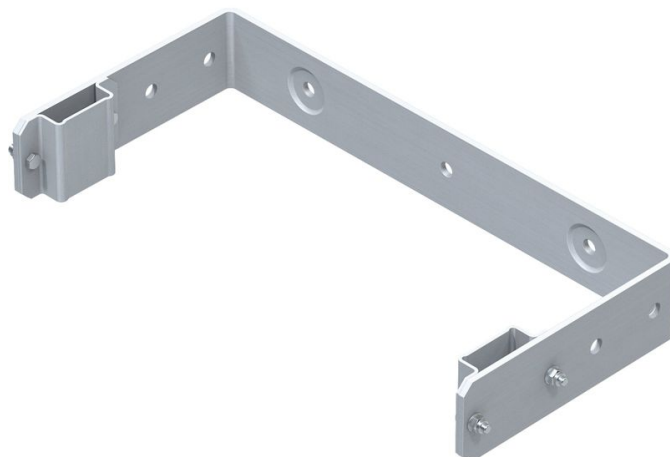

Support mural, forme d'étrier en U, fixe - 44257

Description du produit

- Rigide, pour écartement par rapport au mur de 200 mm.
- Ecartement des trous : 332 mm.
- Dimensions extérieures d'étrier : 532 mm.

Conseils et particularités

L'écartement des supports muraux les uns par rapport aux autres est de 2 m max. Toutefois, chaque plan d'échelle doit être monté avec au moins 2 supports muraux.

Caractéristiques du produit