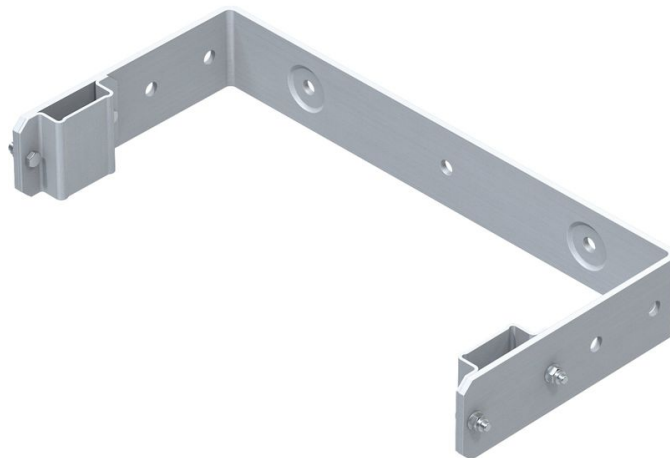

Support mural, forme d'étrier en U, fixe - 44257

Description du produit

- Rigide, pour écartement par rapport au mur de 200 mm.
- Ecartement des trous : 332 mm.
- Dimensions extérieures d'étrier : 532 mm.

Conseils et particularités

L'écartement des supports muraux les uns par rapport aux autres est de 2 m max. Toutefois, chaque plan d'échelle doit être monté avec au moins 2 supports muraux.

Caractéristiques du produit