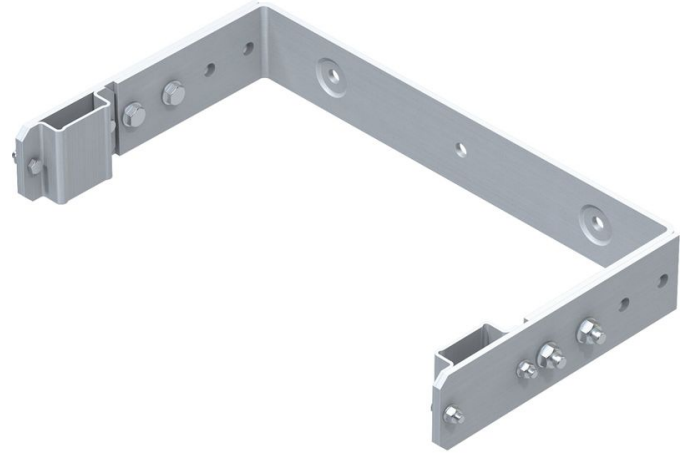

Support mural, étrier en U, réglable - 44259

Description du produit

- Réglable pour un écartement par rapport au mur de 250 à 350 mm.
- Ecartement des trous : 332 mm.
- Dimensions extérieures d'étrier : 532 mm.

Caractéristiques du produit

Garantie	10 ans
Matériau	Acier inoxydable
Poids	6.6 kg

ZARGES GmbH

Oberdorf 1

CH-8222 Beringen

Tel: +41 (0) 52 682 06 00

Fax: +41 (0) 52 682 06 04

schweiz@zarges.ch