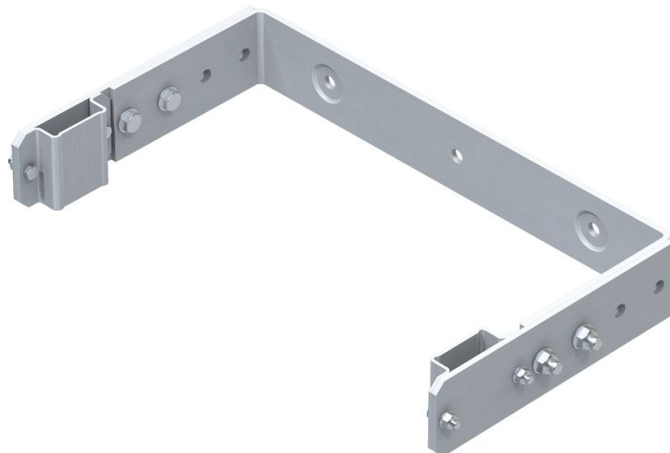

Support mural, étrier en U, réglable - 44259

Description du produit

- Réglable pour un écartement par rapport au mur de 250 à 350 mm.
- Ecartement des trous : 332 mm.
- Dimensions extérieures d'étrier : 532 mm.

Caractéristiques du produit

Garantie	10 ans
Matériau	Acier inoxydable
Poids	6.6 kg

ZARGES GmbH

Oberdorf 1

CH-8222 Beringen

Tel: +41 (0) 52 682 06 00

Fax: +41 (0) 52 682 06 04

schweiz@zarges.ch