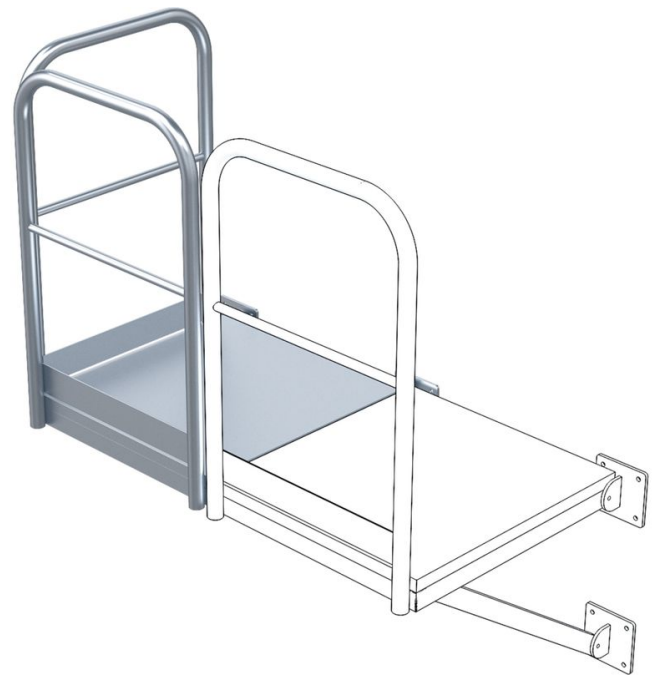

Podium de base - 44270

Description du produit

- Caillebotis avec 2 consoles de montage.
- Garde-corps sur un côté longitudinal et sur le côté frontal.
- Charge superficielle 4 kN/m².
- Charge unique 2 kN.

Conseils et particularités

Comme entrée ou sortie latérale de l'échelle à crinoline. Utilisable à gauche ou à droite de l'échelle à crinoline.

Caractéristiques du produit

Dimensions L x P	800mm × 860mm
Largeur	800 mm
Matériau	Acier inoxydable
Poids	75 kg
Profondeur	860 mm