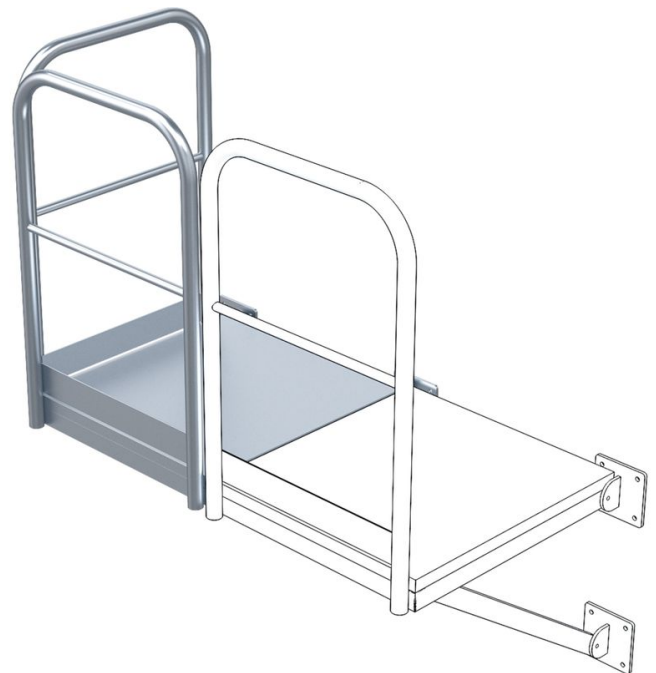

Podium de base - 44325

Description du produit

- Caillebotis avec 2 consoles de montage.
- Garde-corps sur un côté longitudinal et sur le côté frontal.
- Charge superficielle 4 kN/m².
- Charge unique 2 kN.

Conseils et particularités

Comme entrée ou sortie latérale de l'échelle à crinoline. Utilisable à gauche ou à droite de l'échelle à crinoline.

Caractéristiques du produit

Dimensions L x P	940mm × 1.000mm
Largeur	940 mm
Matériau	Acier inoxydable
Poids	86 kg
Profondeur	1000 mm