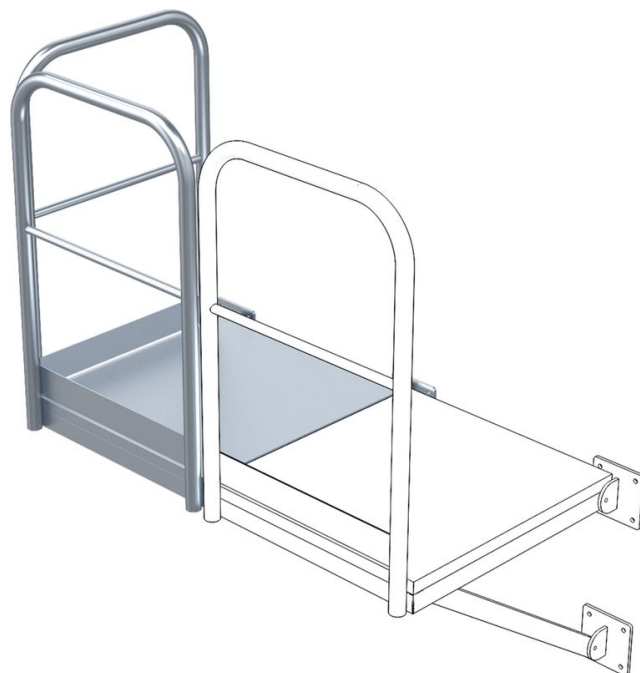

Podium de base - 44325

Description du produit

- Caillebotis avec 2 consoles de montage.
- Garde-corps sur un côté longitudinal et sur le côté frontal.
- Charge superficielle 4 kN/m².
- Charge unique 2 kN.

Conseils et particularités

Comme entrée ou sortie latérale de l'échelle à crinoline. Utilisable à gauche ou à droite de l'échelle à crinoline.

Caractéristiques du produit

Dimensions L x P	940mm × 1.000mm
Largeur	940 mm
Matériau	Acier inoxydable
Poids	86 kg
Profondeur	1000 mm