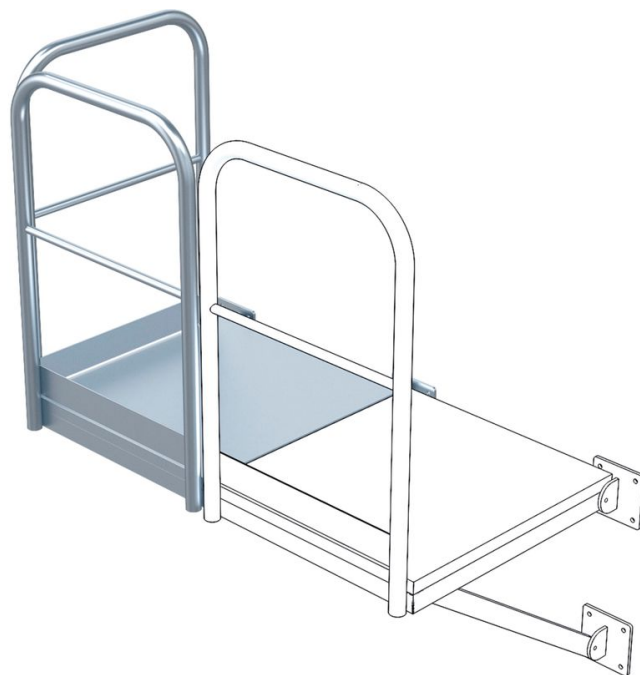

Podium de base - 44325

Description du produit

- Caillebotis avec 2 consoles de montage.
- Garde-corps sur un côté longitudinal et sur le côté frontal.
- Charge superficielle 3,5 kN/m².
- Charge unique 1,5 kN.

Conseils et particularités

Comme entrée ou sortie latérale de l'échelle à crinoline.
Utilisable à gauche ou à droite de l'échelle à crinoline.

Caractéristiques du produit

Dimensions L x P	Largeur	Matériau	Poids	Profondeur
940mm x 1.000mm	940 mm	acier affiné	86 kg	1000 mm