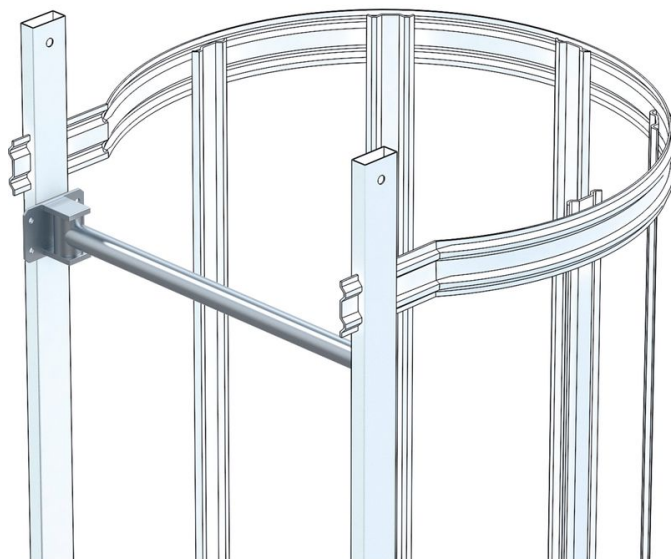

# Portillon de sécurité avec mécanisme à ressort - 44521

## Description du produit

- Modèle à un bras.
- Autoverrouillage par mécanisme de ressort invisible.
- Gaine rouge.

## Caractéristiques du produit

Matériau

**acier affiné**

Poids

**3 kg**