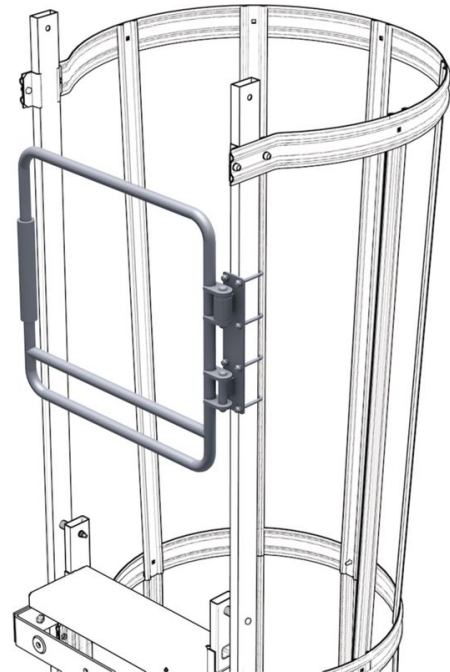

Barrière de sécurité double - 44522

Description du produit

- Fermeture automatique grâce à un mécanisme à ressort dissimulé, conformément aux normes DIN EN ISO 14 122-4 et DIN 18 799-3.
- Hauteur : 630 mm.