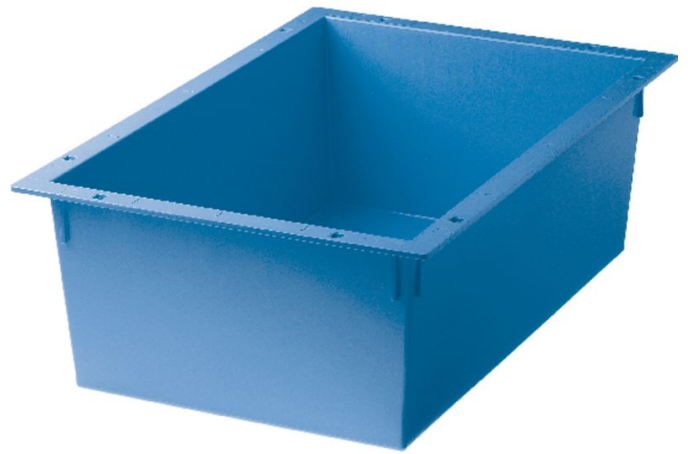

Modules ABS et paniers modulaires ABS - 46200

Description du produit

- Acrylnitril-Butadiène-Styrène (ABS), bleu ciel.
- Modules et paniers modulaires empilables et emboîtables.
- Résistant à la température jusqu'à 85°C.
- Fond clos, protection sûre contre les fuites de liquides, la poussière et les particules de saleté.
- Mise en place aisée du support d'étiquettes, indépendamment de la position des barres de division longitudinales et transversales.
- Compartimentable à loisir.
- Prévu pour l'installation sur mur porteur et sur glissières télescopiques et préparé pour butée anti-déboîtement.

Caractéristiques du produit

Dimensions	600 mm × 400 mm × 200 mm
Désignation	Module ABS (sans séparation)
Largeur	400 mm
Longueur	600 mm
Poids	1.9 kg

ZARGES GmbH

Oberdorf 1

CH-8222 Beringen

Tel: +41 (0) 52 682 06 00