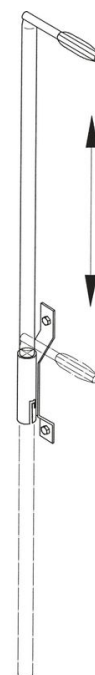

Auxiliaire d'accès avec poignée de protection, pour fixation sur le montant de l'échelle - 47210

Description du produit

- Pour la fixation au mur.
- Se fixe au montant de l'échelle - mobile (vers le bas) S'utilise des deux côtés.
- Quantité livrée : 1 barre de maintien et 1 douille à insérer.

Conseils et particularités

Le matériel de fixation (chevilles etc.) n'est pas fourni.

Caractéristiques du produit

Dimensions	45 mm
Longueur	1.6 m
Matériau	Acier galvanisé.
Poids	1.1 kg

ZARGES GmbH

Oberdorf 1