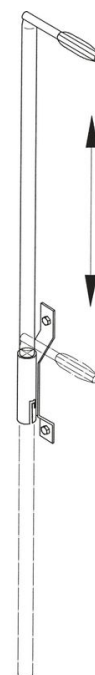

# Auxiliaire d'accès avec poignée de protection, pour fixation sur le montant de l'échelle - 47211

## Description du produit

- Pour la fixation au mur.
- Se fixe au montant de l'échelle - mobile (vers le bas) S'utilise des deux côtés.
- Quantité livrée : 1 barre de maintien et 1 douille à insérer.