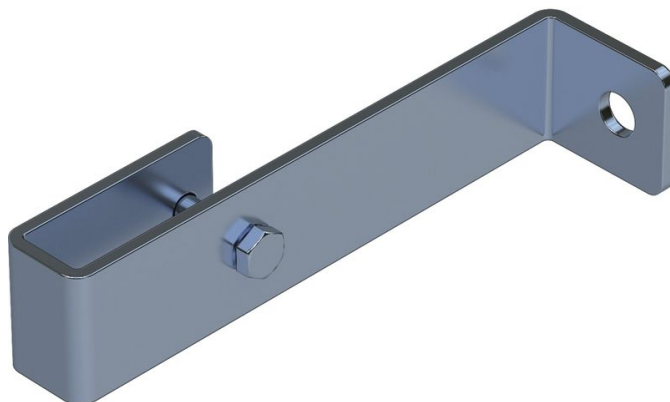

Support mural, rigide - 47301

Description du produit

- Ecartement par rapport au mur 150 mm.
- 1 jeu = 2 unités.

Conseils et particularités

Pour les échelles de 4 à 9 échelons, prévoir 2 jeux de supports muraux ; pour les échelles de 10 à 15 échelons, il faut 3 jeux de supports muraux ; enfin, pour les échelles de 16 à 24 échelons, prévoir 5 jeux de supports muraux.

1 jeu = 2 exemplaires (à droite/à gauche)

Le matériel de fixation (chevilles etc.) n'est pas fourni.

Caractéristiques du produit

Compatible avec	Échelle en acier
Garantie	10 ans
Matériau	en acier galvanisé
Poids	0.8 kg