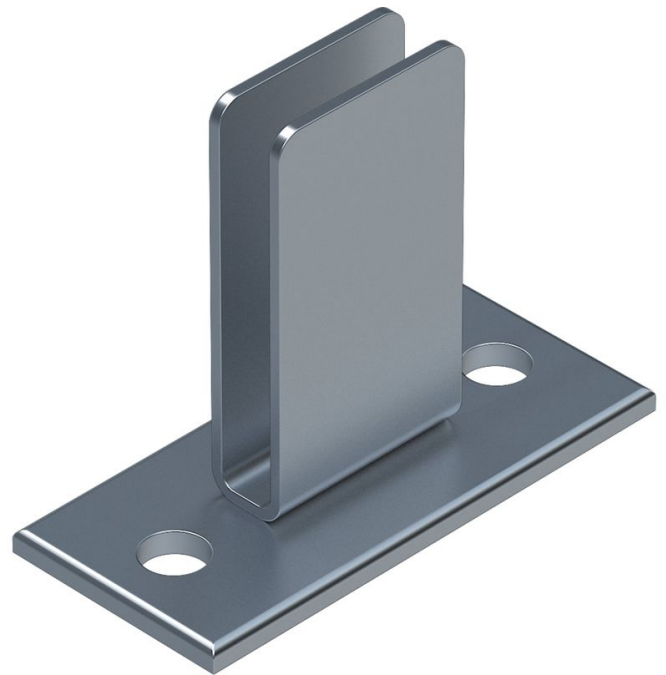

Semelle - 47311

Description du produit

- Pour la fixation de l'échelle de puits au sol.
- 1 jeu = 2 unités.

Conseils et particularités

Le matériel de fixation (chevilles etc.) n'est pas fourni.
1 jeu = 2 unités.

Caractéristiques du produit

Compatible avec	Échelle en acier
Garantie	10 ans
Matériau	en acier galvanisé
Poids	0.9 kg

ZARGES GmbH
Oberdorf 1
CH-8222 Beringen

Tel: +41 (0) 52 682 06 00
Fax: +41 (0) 52 682 06 04
schweiz@zarges.ch