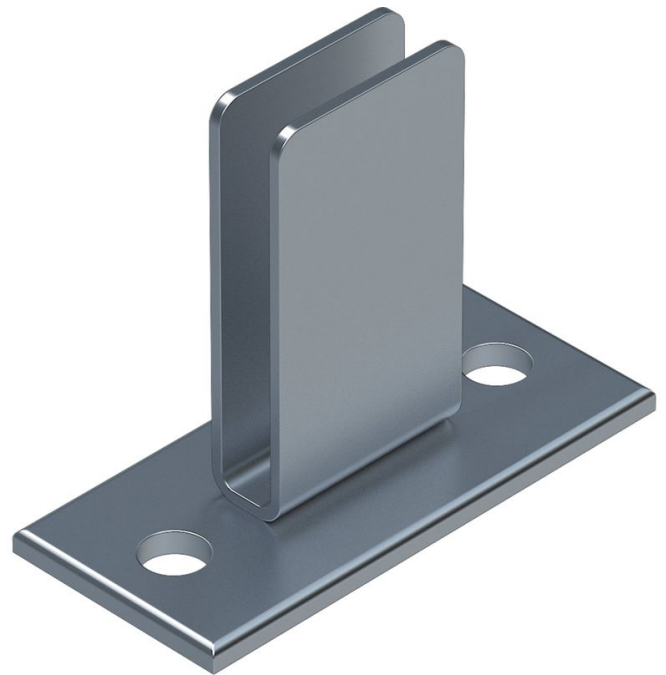

# Semelle - 47311

## Description du produit

- Pour la fixation de l'échelle de puits au sol.
- 1 jeu = 2 unités.

## Conseils et particularités

Le matériel de fixation (chevilles etc.) n'est pas fourni.

1 jeu = 2 unités.