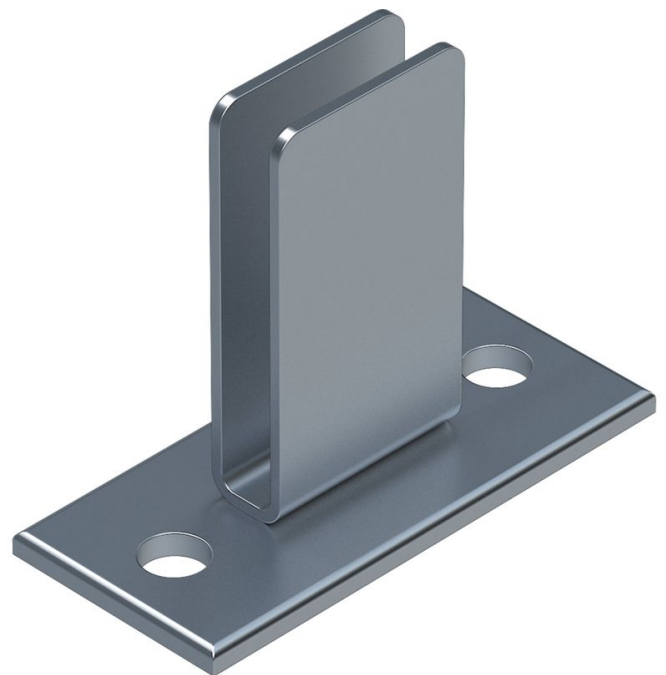

# Semelle - 47311

## Description du produit

- Pour la fixation de l'échelle de puits au sol.
- 1 jeu = 2 unités.

## Conseils et particularités

Le matériel de fixation (chevilles etc.) n'est pas fourni.

1 jeu = 2 unités.