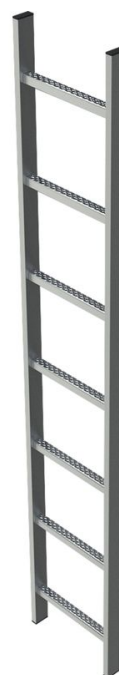

# Échelle pour puits, acier, largeur libre 400 mm - 47336

## Description du produit

- Largeur utile de l'échelle : 400 mm.
- Largeur extérieure de l'échelle : 440 mm.
- Ecartement des échelons : 280 mm.
- Dimensions du montant : 50 × 20 mm.
- Dimensions de l'échelon perforé : 29 x 29 mm.
- Matériau : acier, galvanisé à chaud.

## Caractéristiques du produit

Ecartement vertical entre les échelons / marches	280 mm
Garantie	10 ans
Largeur d'échelle	440 mm
Longueur	2.52 m
Matériau	Acier galvanisé
Nombre d'échelons	9
Poids	13.7 kg
Profondeur des marches	29 mm