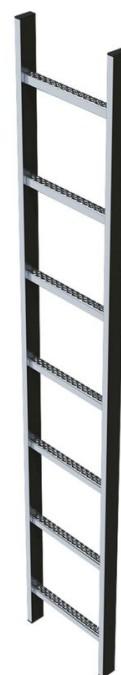

Échelles de puits en acier inoxydable V4A (1.4571). - 47353

Description du produit

- Largeur utile de l'échelle : 400 mm.
- Largeur extérieure de l'échelle : 440 mm.
- Ecartement des échelons : 280 mm.
- Dimensions du montant : 50 × 20 mm.
- Dimensions de l'échelon perforé : 29 x 29 mm.
- Matériau : acier inoxydable V4A (1.4571).

Caractéristiques du produit

Ecartement vertical entre les échelons / marches	280 mm
Garantie	10 ans
Largeur d'échelle	440 mm
Longueur	1.68 m
Matériau	Acier inoxydable
Nombre d'échelons	6
Poids	8.9 kg
Profondeur des marches	29 mm