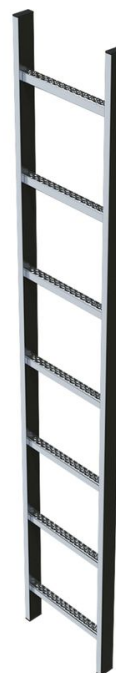

Échelles de puits en acier inoxydable V4A (1.4571). - 47355

Description du produit

- Largeur utile de l'échelle : 400 mm.
- Largeur extérieure de l'échelle : 440 mm.
- Ecartement des échelons : 280 mm.
- Dimensions du montant : 50 × 20 mm.
- Dimensions de l'échelon perforé : 29 x 29 mm.
- Matériau : acier inoxydable V4A (1.4571).

Caractéristiques du produit

Ecartement vertical entre les échelons / marches	280 mm
Garantie	10 ans
Largeur d'échelle	440 mm
Longueur	2.24 m
Matériau	Acier inoxydable
Nombre d'échelons	8
Poids	12.1 kg
Profondeur des marches	29 mm