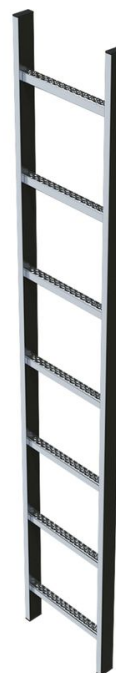

Échelles de puits en acier inoxydable V4A (1.4571). - 47358

Description du produit

- Largeur utile de l'échelle : 400 mm.
- Largeur extérieure de l'échelle : 440 mm.
- Ecartement des échelons : 280 mm.
- Dimensions du montant : 50 × 20 mm.
- Dimensions de l'échelon perforé : 29 x 29 mm.
- Matériau : acier inoxydable V4A (1.4571).

Caractéristiques du produit

Ecartement vertical entre les échelons / marches	280 mm
Garantie	10 ans
Largeur d'échelle	440 mm
Longueur	3.08 m
Matériau	Acier inoxydable
Nombre d'échelons	11
Poids	16.9 kg
Profondeur des marches	29 mm