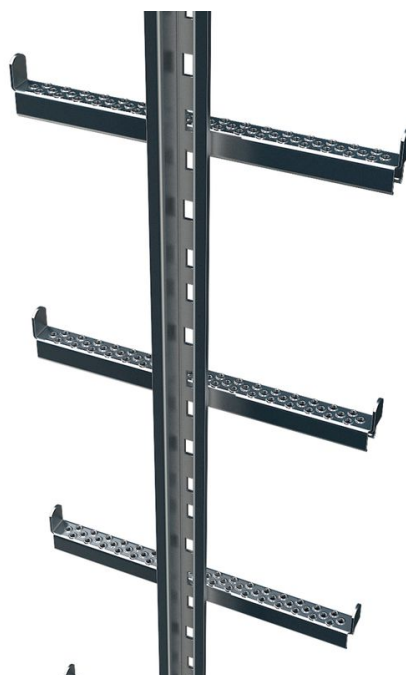

Échelle à un seul montant avec rail de protection anti-chute intégré. - 47533

Description du produit

- Échelons de sécurité perforés avec bordure extérieure soudée au rail de protection anti-chute.
- Attaches de jonction entre les différents tronçons d'échelle.
- Largeur d'échelle 370 mm.

Conseils et particularités

Quand les conditions d'espace sur place interdisent toute utilisation d'échelles à crinoline à deux montants, il est possible d'utiliser des échelles à un seul montant, sur lesquels l'équipement anti-chute sert simultanément de montant d'échelle (disposition centrale).

Caractéristiques du produit

Longueur	Matériau	Poids
1.4 m	en acier galvanisé	7.4 kg