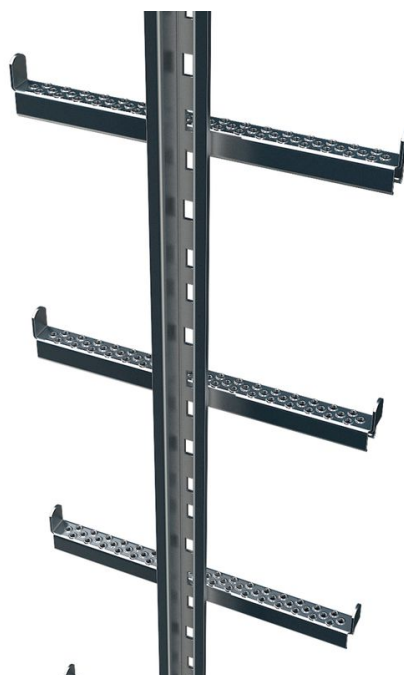

Échelle à un seul montant avec rail de protection anti-chute intégré. - 47535

Description du produit

- Échelons de sécurité perforés avec bordure extérieure soudée au rail de protection anti-chute.
- Attaches de jonction entre les différents tronçons d'échelle.
- Largeur d'échelle 370 mm.

Conseils et particularités

Quand les conditions d'espace sur place interdisent toute utilisation d'échelles à crinoline à deux montants, il est possible d'utiliser des échelles à un seul montant, sur lesquels l'équipement anti-chute sert simultanément de montant d'échelle (disposition centrale).

Caractéristiques du produit

Longueur	Matériau	Poids
2.8 m	en acier galvanisé	14.4 kg