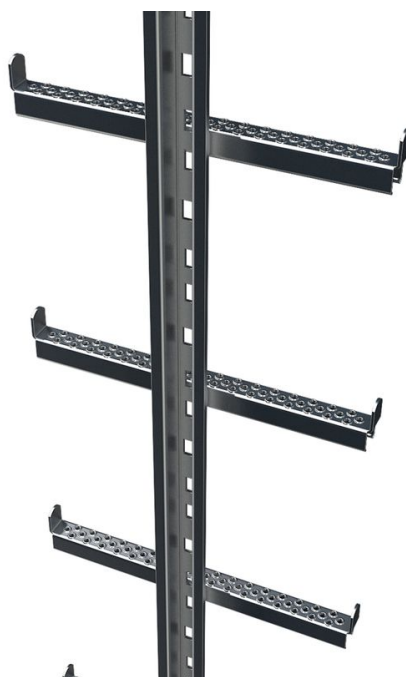

Échelle à un seul montant avec rail de protection anti-chute intégré. - 47535

Description du produit

- Échelons de sécurité perforés avec bordure extérieure soudée au rail de protection anti-chute.
- Attaches de jonction entre les différents tronçons d'échelle.
- Largeur d'échelle 370 mm.

Conseils et particularités

Quand les conditions d'espace sur place interdisent toute utilisation d'échelles à crinoline à deux montants, il est possible d'utiliser des échelles à un seul montant, sur lesquels l'équipement anti-chute sert simultanément de montant d'échelle (disposition centrale).

Caractéristiques du produit

Longueur	2.8 m
Matériau	en acier galvanisé
Poids	14.4 kg

ZARGES GmbH

Oberdorf 1

CH-8222 Beringen

Tel: +41 (0) 52 682 06 00

Fax: +41 (0) 52 682 06 04

schweiz@zarges.ch