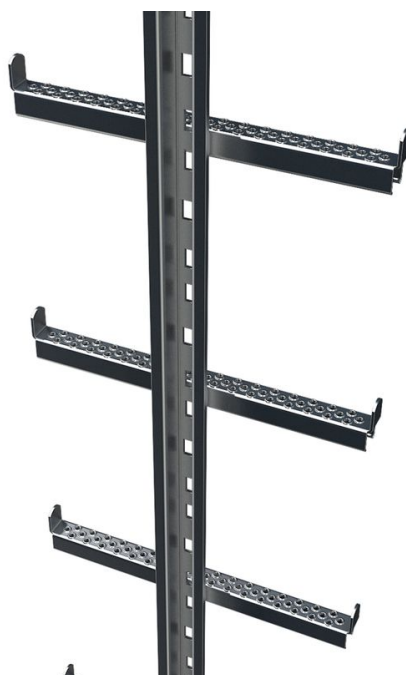

Échelle à un seul montant avec rail de protection anti-chute intégré. - 47553

Description du produit

- Échelons de sécurité perforés avec bordure extérieure soudée au rail de protection anti-chute.
- Attaches de jonction entre les différents tronçons d'échelle.
- Largeur d'échelle 370 mm.

Conseils et particularités

Quand les conditions d'espace sur place interdisent toute utilisation d'échelles à crinoline à deux montants, il est possible d'utiliser des échelles à un seul montant, sur lesquels l'équipement anti-chute sert simultanément de montant d'échelle (disposition centrale).

Caractéristiques du produit

Longueur	1.4 m
Matériau	Acier inoxydable
Poids	7.4 kg

ZARGES GmbH

Oberdorf 1

CH-8222 Beringen

Tel: +41 (0) 52 682 06 00

Fax: +41 (0) 52 682 06 04

schweiz@zarges.ch