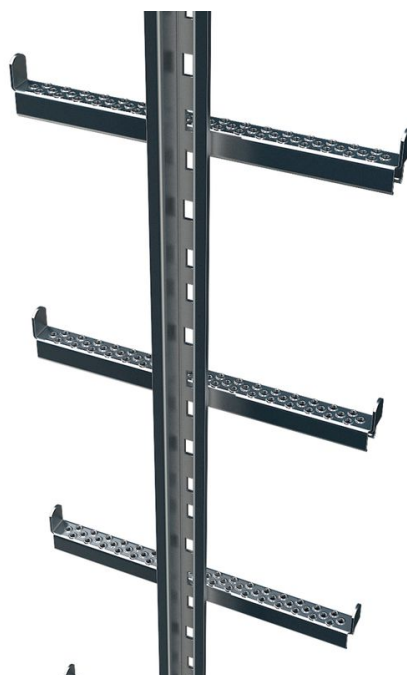

Échelle à un seul montant avec rail de protection anti-chute intégré. - 47553

Description du produit

- Échelons de sécurité perforés avec bordure extérieure soudée au rail de protection anti-chute.
- Attaches de jonction entre les différents tronçons d'échelle.
- Largeur d'échelle 370 mm.

Conseils et particularités

Quand les conditions d'espace sur place interdisent toute utilisation d'échelles à crinoline à deux montants, il est possible d'utiliser des échelles à un seul montant, sur lesquels l'équipement anti-chute sert simultanément de montant d'échelle (disposition centrale).

Caractéristiques du produit

Longueur	Matériau	Poids
1.4 m	acier affiné	7.4 kg