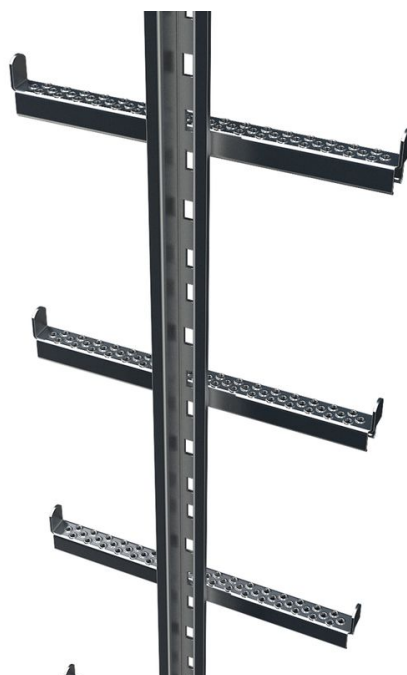

Échelle à un seul montant avec rail de protection anti-chute intégré. - 47554

Description du produit

- Échelons de sécurité perforés avec bordure extérieure soudée au rail de protection anti-chute.
- Attaches de jonction entre les différents tronçons d'échelle.
- Largeur d'échelle 370 mm.

Conseils et particularités

Quand les conditions d'espace sur place interdisent toute utilisation d'échelles à crinoline à deux montants, il est possible d'utiliser des échelles à un seul montant, sur lesquels l'équipement anti-chute sert simultanément de montant d'échelle (disposition centrale).

Caractéristiques du produit

Longueur	1.96 m
Matériau	Acier inoxydable
Poids	10.1 kg

ZARGES GmbH

Oberdorf 1

CH-8222 Beringen

Tel: +41 (0) 52 682 06 00

Fax: +41 (0) 52 682 06 04

schweiz@zarges.ch