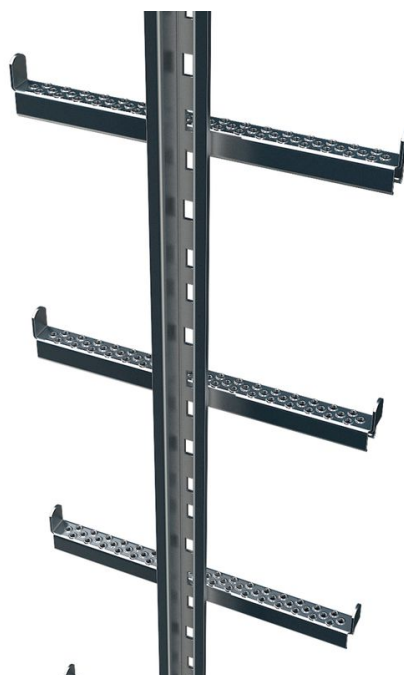

Échelle à un seul montant avec rail de protection anti-chute intégré. - 47555

Description du produit

- Échelons de sécurité perforés avec bordure extérieure soudée au rail de protection anti-chute.
- Attaches de jonction entre les différents tronçons d'échelle.
- Largeur d'échelle 370 mm.

Conseils et particularités

Quand les conditions d'espace sur place interdisent toute utilisation d'échelles à crinoline à deux montants, il est possible d'utiliser des échelles à un seul montant, sur lesquels l'équipement anti-chute sert simultanément de montant d'échelle (disposition centrale).

Caractéristiques du produit

Longueur	Matériau	Poids
2.8 m	acier affiné	14.4 kg