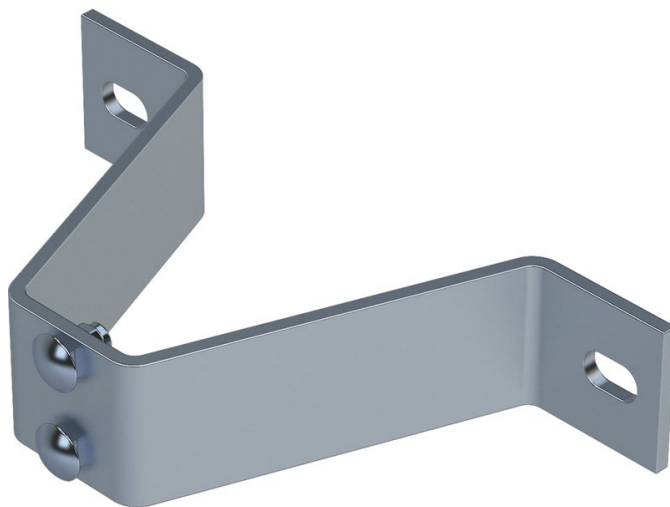

# Support mural, rigide - 47557

## Description du produit

- Ecartement par rapport au mur 150 mm.
- Adapté aux rails et aux échelles à un seul montant.
- Montage obligatoire de supports muraux tous les 1,12 m max.

## Caractéristiques du produit

|          |                  |
|----------|------------------|
| Matériau | Acier inoxydable |
| Poids    | 1.2 kg           |

ZARGES GmbH

Oberdorf 1

CH-8222 Beringen

Tel: +41 (0) 52 682 06 00