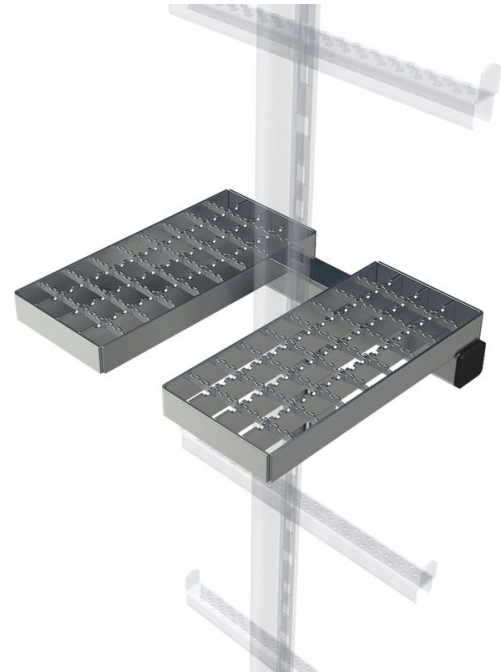

Podium d'appui escamotable - 47559

Description du produit

- Obligatoire pour une hauteur de montée supérieure à 10 m.
- Se monte sur les échelles à un montant et à crinoline/de puits en combinaison avec un rail de protection antichute monté au milieu.

Caractéristiques du produit

| | |
|----------|------------------|
| Matériau | Acier inoxydable |
| Poids | 3.7 kg |

ZARGES GmbH

Oberdorf 1

CH-8222 Beringen

Tel: +41 (0) 52 682 06 00

Fax: +41 (0) 52 682 06 04