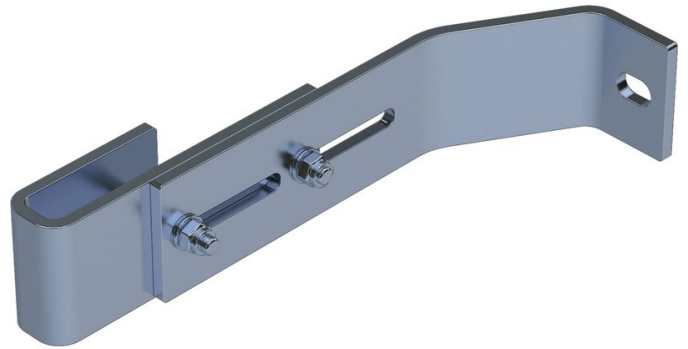

# Support mural, réglable - 47610

## Description du produit

- Réglable pour un écartement par rapport au mur de 200 à 250 mm.
- 1 jeu = 2 unités.