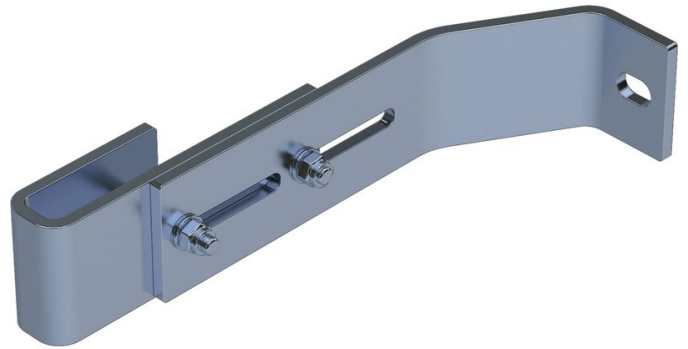

# Support mural, réglable - 47611

## Description du produit

- Réglable pour un écartement par rapport au mur de 200 à 250 mm.
- 1 jeu = 2 unités.

## Caractéristiques du produit

Compatible avec	Échelle en plastique renforcé de fibre de verre
Garantie	10 ans
Matériau	Acier inoxydable
Poids	1.6 kg

ZARGES GmbH

Oberdorf 1

CH-8222 Beringen

Tel: +41 (0) 52 682 06 00