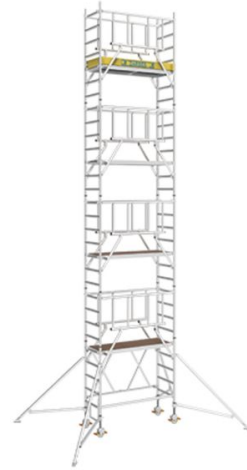

# CompactMaster S-PLUS 1T

## - 53171

Le champion des échafaudages : offre désormais un montage rapide et sûr grâce au garde-corps avancé et à l'écart de 2 m entre les plates-formes.

### Description du produit

- Le champion des échafaudages : offre désormais un montage rapide et sûr grâce au garde-corps avancé et à l'écart de 2 m entre les plates-formes.
- Module de base repliable pour un montage et un démontage rapide.
- Largeur d'échafaudage : 0,85 m (jusqu'au bord extérieur de la charnière du module repliable) ;  
Longueur d'échafaudage : 1,80 m.
- Hauteurs de travail extensibles de 3,75 m à 13,55 m max. avec pièces de série.
- Groupe d'échafaudages 3 (capacité de charge allant jusqu'à 200 kg/m<sup>2</sup>) selon EN 1004.
- Roulettes standards: roulettes de guidage de 150 mm réglables en hauteur (référence 42759) pour une compensation de hauteur au millimètre près.

### Caractéristiques du produit

Classe d'échafaudage	3 (= 200 kg/m <sup>2</sup> )
Cotes de transport	0 mm 0 mm 0 mm
Diamètre de montant	50 mm
Diamètre des roulettes	150 mm

Diamètre d'échelon	50 mm
Dimensions de la plate-forme	0,6m × 1,8m
Garantie	10 ans
Hauteur d'échafaudage	8.9 m
Hauteur de plate-forme	7.6 m
Hauteur de travail	9.6 m
Largeur de plate-forme	0.6 m
Largeur d'échafaudage	0.85 m
Longueur de l'échafaudage	1.8 m
Longueur de plate-forme	1.8 m
Normes	EN 1004-1
Poids	231.8 kg
Roulettes réglables en hauteur	Oui
Type de griffe	automatique