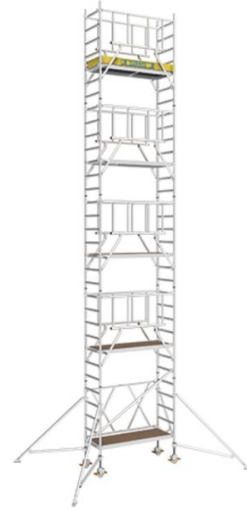

# CompactMaster S-PLUS 1T

## - 53181

Le champion des échafaudages : offre désormais un montage rapide et sûr grâce au garde-corps avancé et à l'écart de 2 m entre les plates-formes.

### Description du produit

- Le champion des échafaudages : offre désormais un montage rapide et sûr grâce au garde-corps avancé et à l'écart de 2 m entre les plates-formes.
- Module de base repliable pour un montage et un démontage rapide.
- Largeur d'échafaudage : 0,85 m (jusqu'au bord extérieur de la charnière du module repliable) ;  
Longueur d'échafaudage : 1,80 m.
- Hauteurs de travail extensibles de 3,75 m à 13,55 m max. avec pièces de série.
- Groupe d'échafaudages 3 (capacité de charge allant jusqu'à 200 kg/m<sup>2</sup>) selon EN 1004.
- Roulettes standards: roulettes de guidage de 150 mm réglables en hauteur (référence 42759) pour une compensation de hauteur au millimètre près.

### Caractéristiques du produit

Classe d'échafaudage	3 (= 200 kg/m <sup>2</sup> )
Cotes de transport	0 mm 0 mm 0 mm
Diamètre de montant	50 mm
Diamètre des roulettes	150 mm

Diamètre d'échelon	50 mm
Dimensions de la plate-forme	0,6m × 1,8m
Garantie	10 ans
Hauteur d'échafaudage	9.7 m
Hauteur de plate-forme	8.4 m
Hauteur de travail	10,45 m
Largeur de plate-forme	0.6 m
Largeur d'échafaudage	0.85 m
Longueur de l'échafaudage	1.8 m
Longueur de plate-forme	1.8 m
Normes	EN 1004-1
Poids	249.6 kg
Roulettes réglables en hauteur	Oui
Type de griffe	automatique