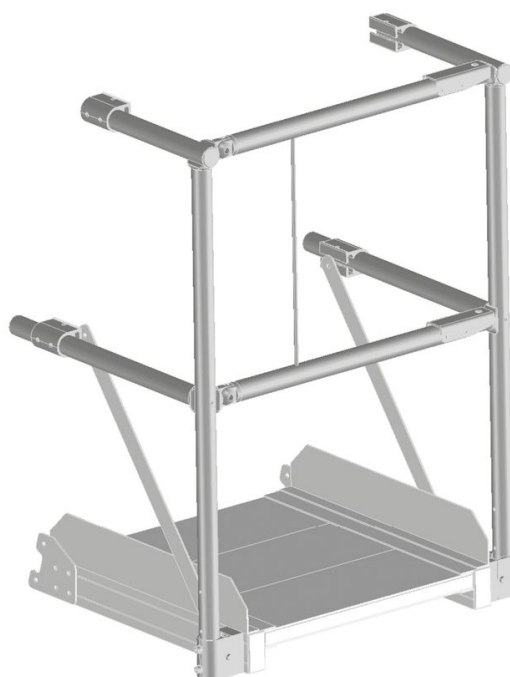

# Module optionnel Garde-corps de plate-forme avec barrière basculante double - 591006

## Description du produit

- À partir d'une longueur de plate-forme de 600 mm, possibilité d'utilisation d'un garde-corps de plate-forme avec barrière basculante double.

## Caractéristiques du produit

Cotes de transport	1.100 mm × 785 mm × 850 mm
--------------------	----------------------------

Poids	10 kg
-------	-------

ZARGES GmbH

Oberdorf 1

CH-8222 Beringen

Tel: +41 (0) 52 682 06 00