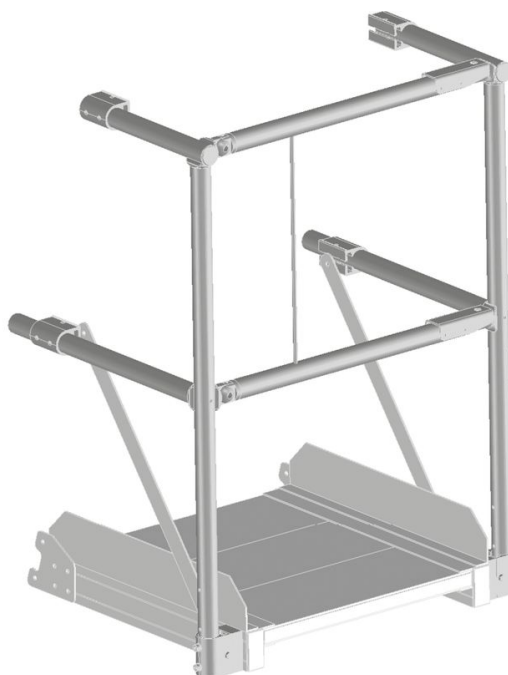

Module optionnel Garde-corps de plate-forme avec barrière basculante double - 591007

Description du produit

- À partir d'une longueur de plate-forme de 600 mm, possibilité d'utilisation d'un garde-corps de plate-forme avec barrière basculante double.

Caractéristiques du produit

Cotes de transport	1.100 mm × 785 mm × 850 mm
Longueur de plate-forme	800 mm
Poids	10 kg

ZARGES GmbH

Oberdorf 1

CH-8222 Beringen

Tel: +41 (0) 52 682 06 00

Fax: +41 (0) 52 682 06 04