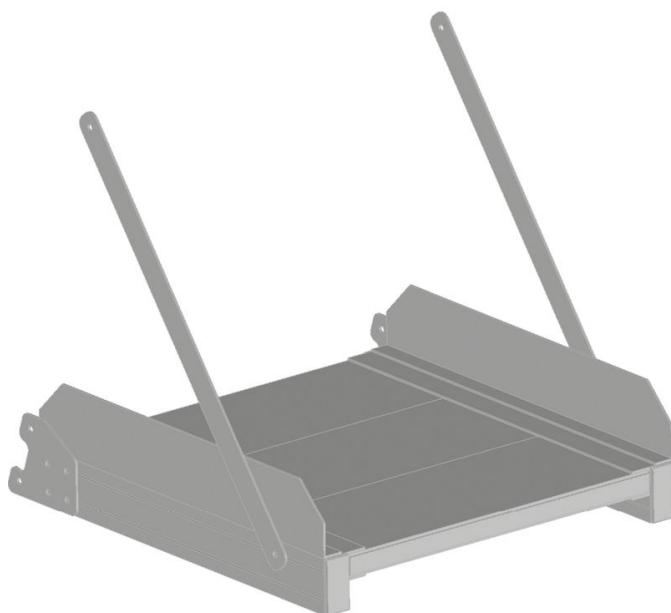

# Module optionnel Plate- forme en aluminium, nervurée - 591021

## Description du produit

- 3 plates-formes au choix, longueurs 300 mm, 600 mm et 800 mm.

## Caractéristiques du produit

Cotes de transport	665 mm × 675 mm × 650 mm
--------------------	--------------------------

Poids 9.6 kg

ZARGES GmbH

Oberdorf 1

CH-8222 Beringen

Tel: +41 (0) 52 682 06 00

Fax: +41 (0) 52 682 06 04