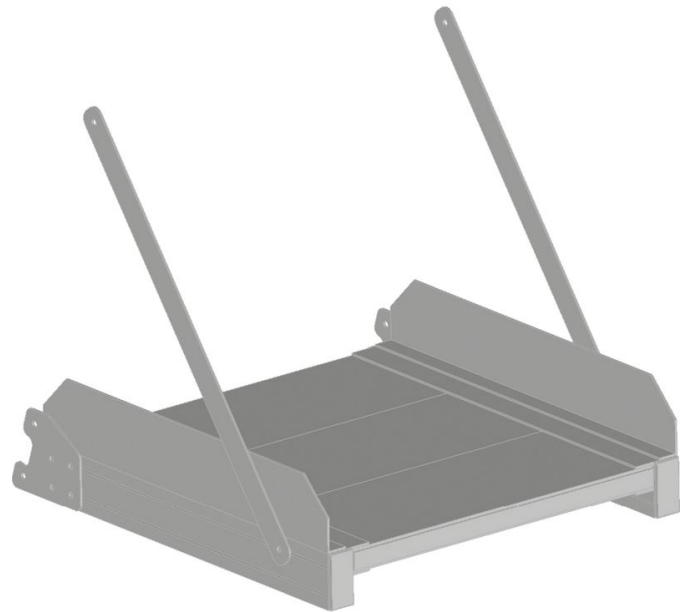

Module optionnel Plate-forme en aluminium, nervurée - 591022

Description du produit

- 3 plates-formes au choix, longueurs 300 mm, 600 mm et 800 mm.

Caractéristiques du produit

Cotes de transport	665 mm × 975 mm × 650 mm
--------------------	--------------------------