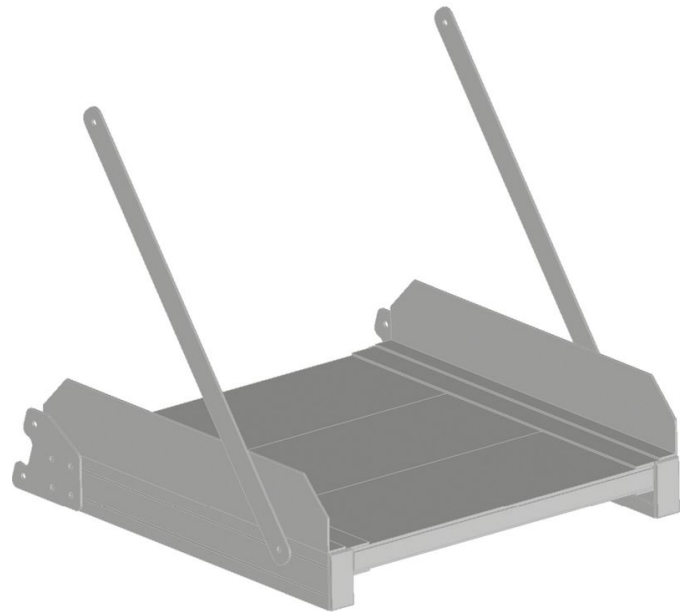

# Module optionnel Plate- forme en aluminium, nervurée - 591022

## Description du produit

- 3 plates-formes au choix, longueurs 300 mm, 600 mm et 800 mm.

## Caractéristiques du produit

Cotes de transport	665 mm × 975 mm × 650 mm
Longueur de plate-forme	800 mm
Poids	12 kg

ZARGES GmbH

Oberdorf 1

CH-8222 Beringen

Tel: +41 (0) 52 682 06 00

Fax: +41 (0) 52 682 06 04