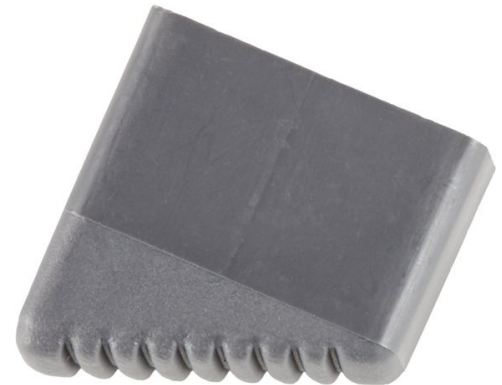

Sabot extérieur - 800268

Description du produit

- Pour les échelles de ménage.
- Favorit et Z200

Conseils et particularités

En raison des modifications de construction, il convient de tenir compte non seulement du type d'échelle mais également des dimensions extérieures des montants.

Caractéristiques du produit

Dimension de montant	33 mm × 20 mm
Garantie	Missing translation
Poids	0.1 kg

ZARGES GmbH

Oberdorf 1

CH-8222 Beringen

Tel: +41 (0) 52 682 06 00

Fax: +41 (0) 52 682 06 04

schweiz@zarges.ch