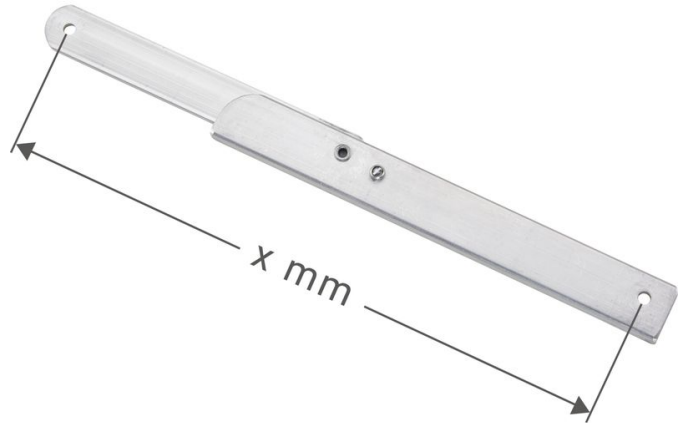

Traverse articulée avec butée, côté gauche - 800390

Description du produit

- Pour escabeaux et marchepieds Seventec.

Caractéristiques du produit

Garantie	Missing translation
Longueur	402 mm

ZARGES GmbH

Oberdorf 1