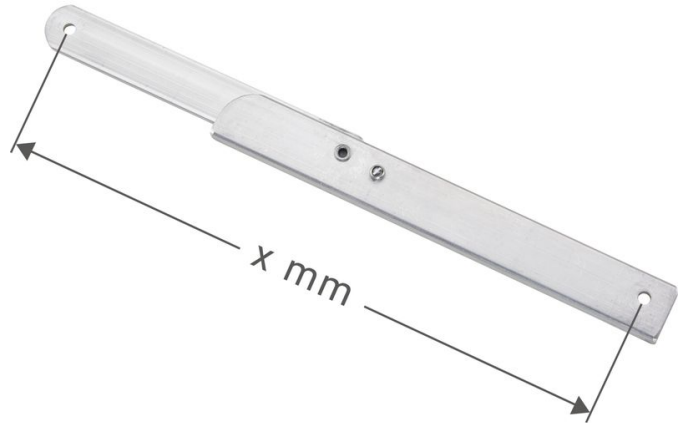

Traverse articulée avec butée, côté gauche - 800392

Description du produit

- Pour escabeaux et marchepieds Seventec.

Caractéristiques du produit

Garantie	Missing translation
Longueur	559 mm

ZARGES GmbH

Oberdorf 1