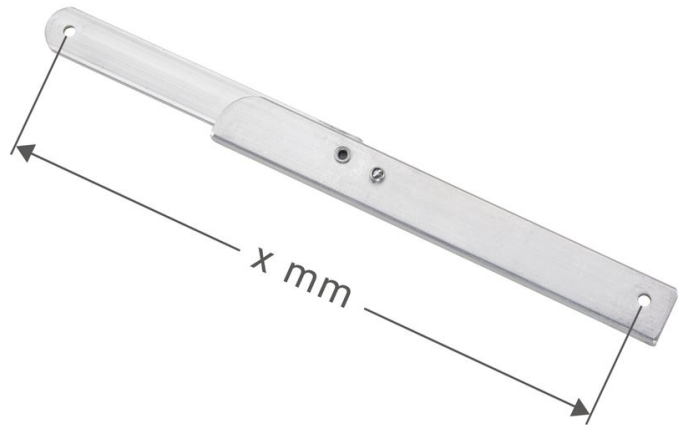

Traverse articulée avec butée, côté gauche - 800410

Description du produit

- Pour escabeaux et marchepieds Seventec.

Caractéristiques du produit

Garantie	Missing translation
Longueur	422 mm

ZARGES GmbH

Oberdorf 1