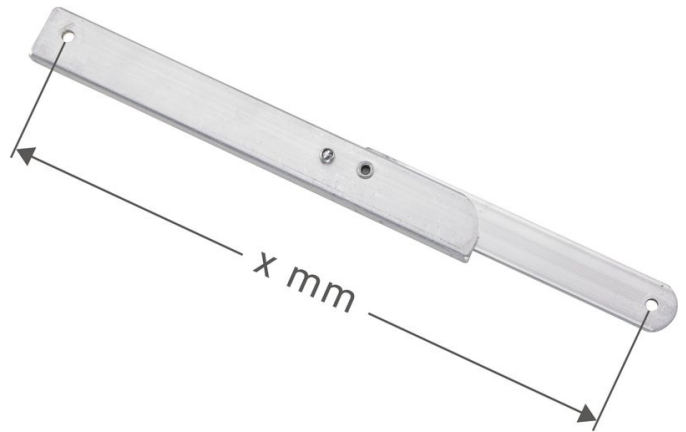

Traverse articulée avec butée, côté droit - 800411

Description du produit

- Pour escabeaux et marchepieds Seventec.

Caractéristiques du produit

| | |
|----------|---------------------|
| Garantie | Missing translation |
| Longueur | 422 mm |