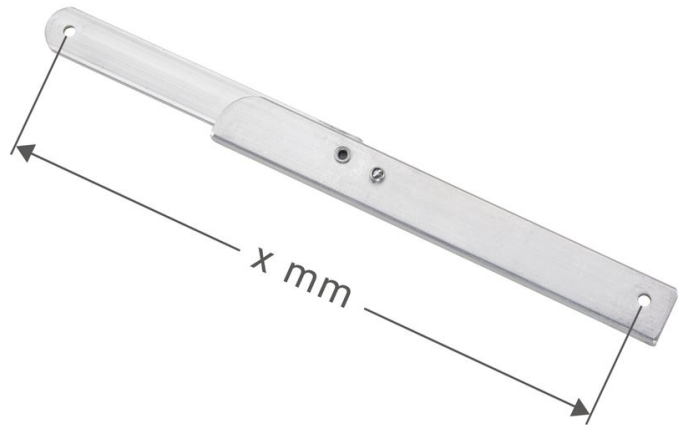

# Traverse articulée avec butée, côté gauche - 800425

## Description du produit

- Pour escabeaux et marchepieds Seventec.