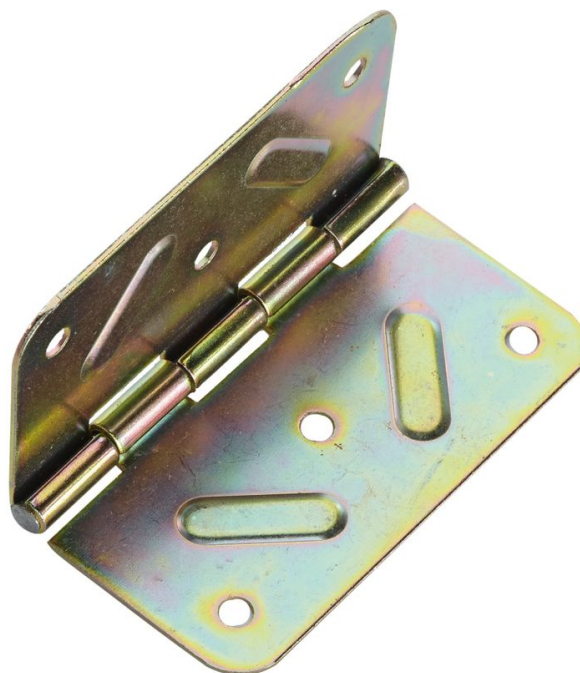

# Charnière pour plates-formes avec trappe d'accès - 800456

## Description du produit

- Convient à toutes les plates-formes d'échafaudage mobiles avec trappe d'accès.