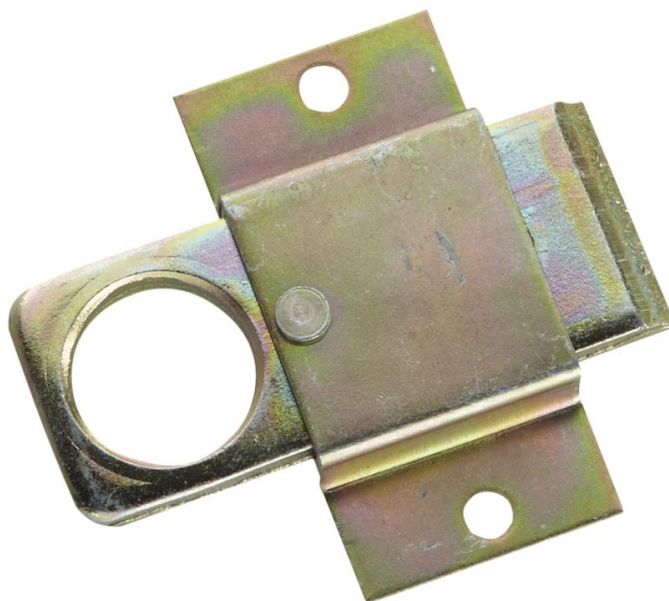

# Fermeture pour trappe d'accès - 800457

## Description du produit

- Convient à toutes les plates-formes d'échafaudage mobiles avec trappe d'accès.