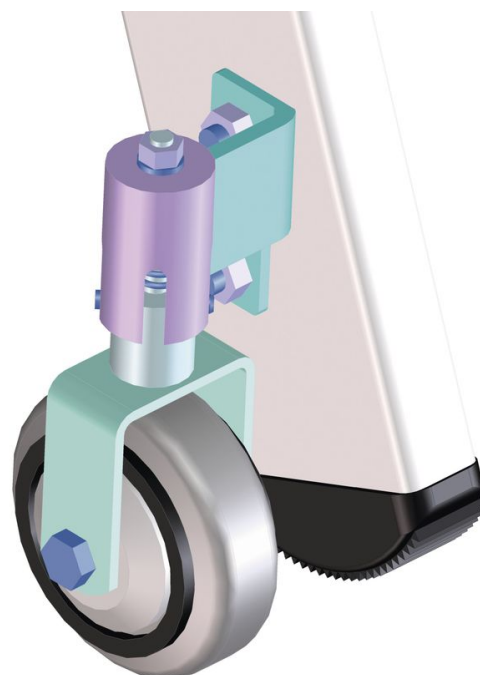

# Modèles mobiles pour les échelles doubles accessibles d'un et des deux côtés - 8103

## Caractéristiques du produit

Côté montage	côté extérieur du montant
Désignation	Roulettes de guidage à ressort et roulettes fixes à ressort, $\varnothing$ 80 mm (1 jeu = 2 x 2 unités)
Garantie	Missing translation