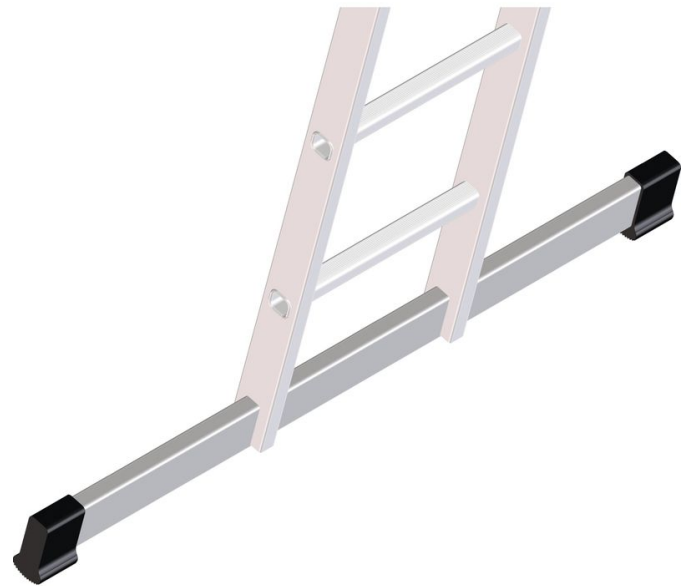

Tube transversal - stabilité accrue des échelles - 8107

Description du produit

Conseils et particularités

Pour pouvoir répondre à toutes vos exigences spécifiques, nous vous proposons des équipements spéciaux que nous montons en usine, directement sur votre échelle lors de la production en série. Il est important d'indiquer le numéro d'article de l'échelle et de l'équipement spécial.

Lors de la commande, il est nécessaire d'indiquer la référence de l'échelle ainsi que de l'équipement spécial optionnel.

Caractéristiques du produit

Garantie

Missing translation

ZARGES GmbH

Oberdorf 1

CH-8222 Beringen

Tel: +41 (0) 52 682 06 00

Fax: +41 (0) 52 682 06 04

schweiz@zarges.ch

www.zarges.com/ch-fr

Efficace 2.4.2026

Sous réserve de modifications ou d'erreurs.