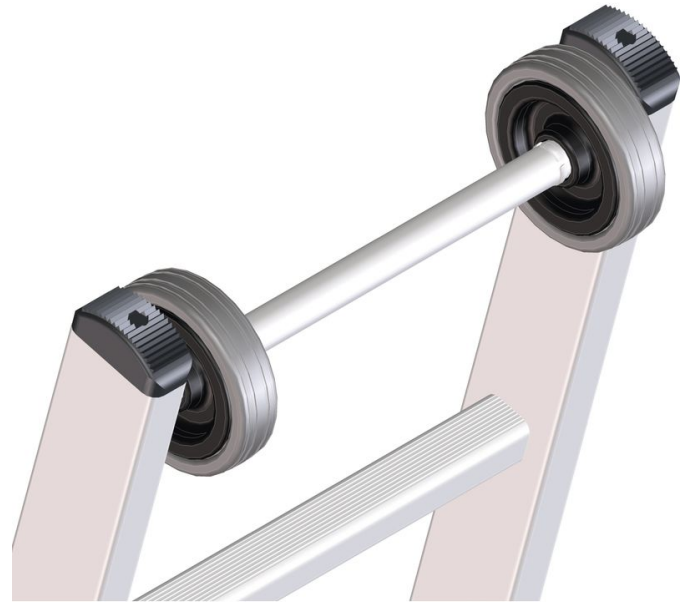

Châssis à tête - 8110

Description du produit

- Convient pour les échelles d'appui et les échelles coulissantes. Équipement des échelles avec galets de roulement ménagement le mur pour un appui et une mise en place faciles.

Conseils et particularités

Pour pouvoir répondre à toutes vos exigences spécifiques, nous vous proposons des équipements spéciaux que nous montons en usine, directement sur votre échelle lors de la production en série. Il est important d'indiquer le numéro d'article de l'échelle et de l'équipement spécial.

Lors de la commande, il est nécessaire d'indiquer la référence de l'échelle ainsi que de l'équipement spécial optionnel.

Caractéristiques du produit

Garantie	Missing translation	
ZARGES GmbH Oberdorf 1 CH-8222 Beringen	Tel: +41 (0) 52 682 06 00 Fax: +41 (0) 52 682 06 04 schweiz@zarges.ch	www.zarges.com/ch-fr Efficace 29.6.2026 Sous réserve de modifications ou d'erreurs.